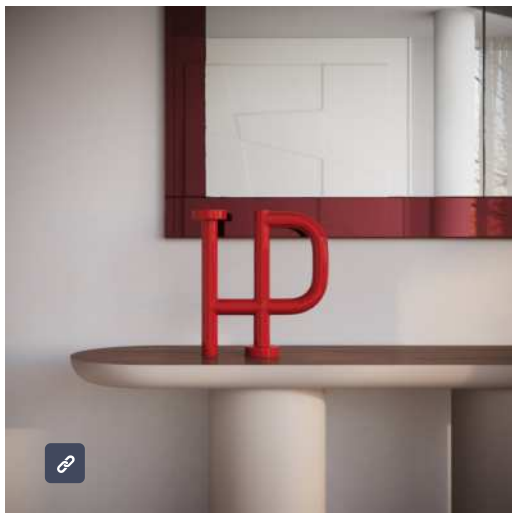

R

ROSSO CORALLO