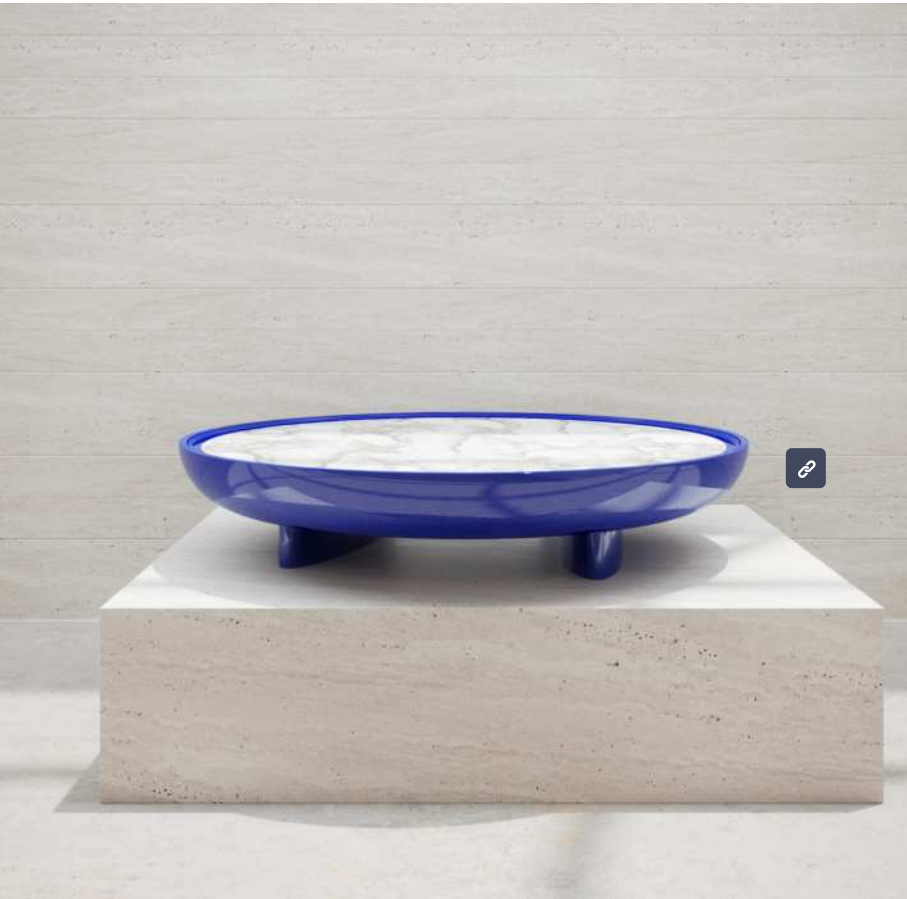

ULTRAMARINE
BLUE / BLU
OLTREMARE

ULTRA BLUE

RAL5002
ULTRAMARINE BLUE /
BLU OLTREMARE

INFO@ULTRAMOBI.LI.IT

COLOR PALETTE 2024-2025

PRODUCTS & COLORS

ultramobili

**COLOR
PALETTE
2024**