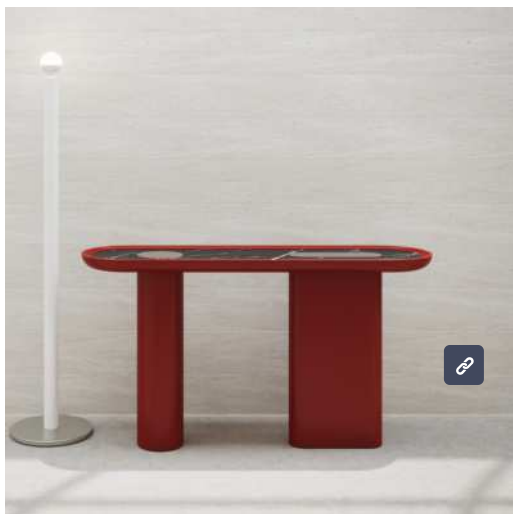

R

ROSSO CORALLO