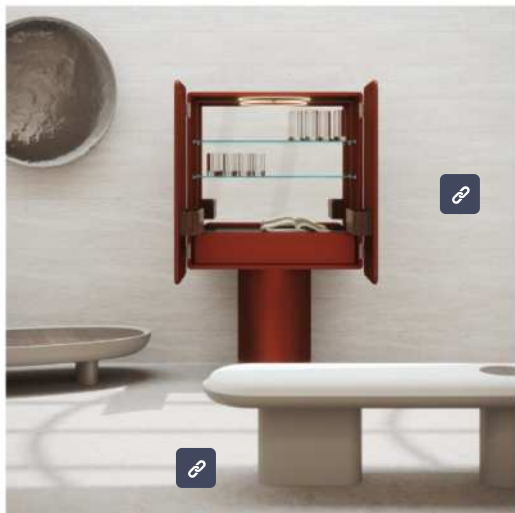

ultramobili

**COLOR
PALETTE
2024**