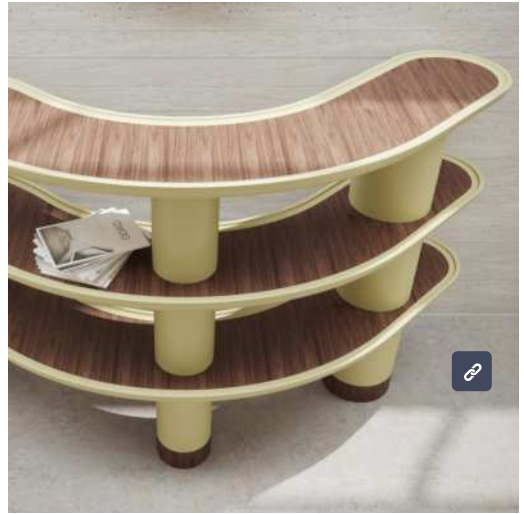

ultramobili

COLOR
PALETTE
2024