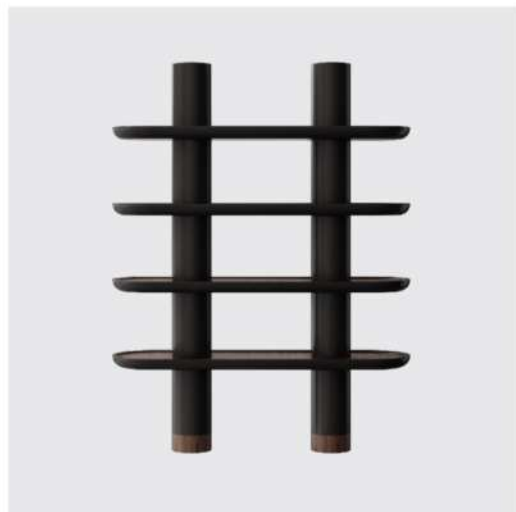

ULTRAMARINE
BLUE / BLU
OLTREMARE

ULTRA BLUE

RAL5002
ULTRAMARINE BLUE /
BLU OLTREMARE

INFO@ULTRAMOBI.LI.IT

COLOR PALETTE 2024-2025

PRODUCTS & COLORS

ultramobili

**COLOR
PALETTE
2024**