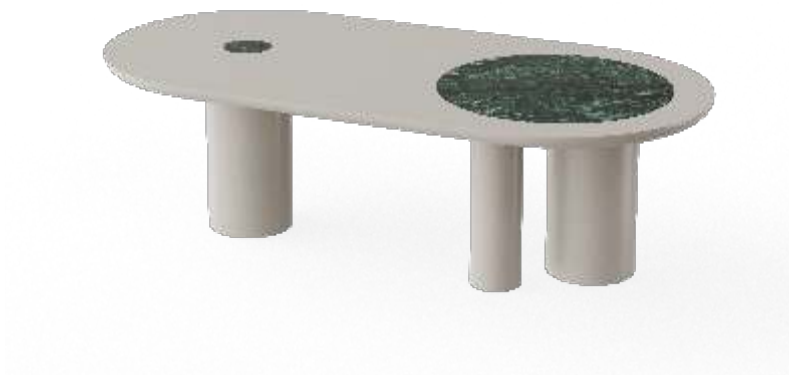

ZEUS

COD. GRD04

TAVOLO/
DINING TABLE

ULTRA MOBILI

FINITURA | FINISH

LO | GREIGE LACCATO OPACO

VG | VERDE GUATEMALA

DESCRIZIONE | DESCRIPTION

Tavolo da pranzo ovale con tre gambe-colonne, piano a bordo stondato con inserti in marmo.

Oval dining table with three legs-columns, rounded edge top with marble inserts.

Table de salle à manger ovale à trois pieds-colonnes, plateau à bord arrondi et inserts en marbre.

DIMENSIONI | DIMENSIONS

250x120x76h cm
98 ½"x47 ¼"x30"h

VOLUME / VOLUME, MC 0.620
PESO / WEIGHT, KG