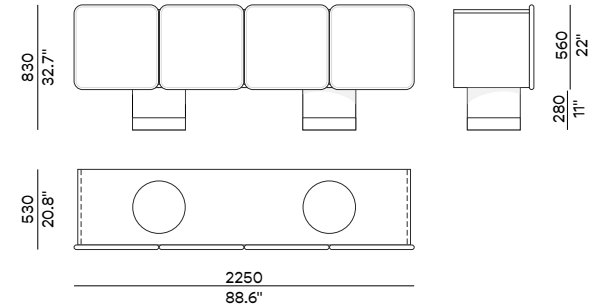

VENUS

COD. SVN

CREDENZA/ CONTENITORI
SIDEBOARD / STORAGE UNITS

ULTRA MOBILI

DESCRIZIONE | DESCRIPTION

Mobile credenza a 4 ante con bordi ed angoli arrotondati. Struttura laccata in finitura opaca o lucida. Interno mobile con cassetto in legno o laccato e ripiani. Basamento cilindrico realizzato in metallo e verniciato a liquido.

4-door sideboard cabinet with rounded edges and corners. Lacquered structure in mat or gloss finish. Cabinet interior with wooden or lacquered drawer and shelves. Cylindrical base made of metal and liquid lacquered.

Buffet 4 portes à bords et angles arrondis. Structure laquée en finition mate ou brillante. Intérieur du meuble avec tiroirs et étagères en bois ou laqué. Base cylindrique en métal liquide.

DIMENSIONI | DIMENSIONS

225x53x83h cm
L. 88 ½" W. 20 ¾" H. 32 ½"

VOLUME / VOLUME, MC 0.984
PESO / WEIGHT, KG 168

FINITURE | FINISHES

FINITURA DELLA STRUTTURA
STRUCTURE FINISH
FINITION DE LA STRUCTURE

L0 | LACCATO OPACO

BR | BRONZE EFFECT