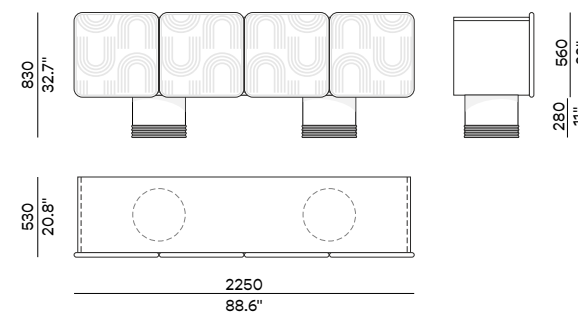

VENUS G

COD. SVNG

CREDENZA/ CONTENITORI
SIDEBOARD / STORAGE UNITS

ULTRA MOBILI

DESCRIZIONE | DESCRIPTION

VENUS G è una credenza con grafica sulle ante, che rende volume e contrast.

Finitura laccata opaca con finitura extra opaca dei piedini figurati.

Interno mobile con cassetto laccato e ripiani.

VENUS G is a sideboard with graphics on the doors, which creates volume and contrast.

Matt lacquered finish with extra matt finish of the figured feet.

Cabinet interior with lacquered drawer and shelves.

VENUS G est un buffet avec des graphiques sur les portes, donnant du volume et du contraste.

Finition laquée mate avec finition extra mate sur les pieds figurés.

Intérieur du meuble avec tiroir et étagères laqués.

DIMENSIONI | DIMENSIONS

225x53x83h cm

L. 88 ½" W. 20 ¾" H. 32 ½"

VOLUME / VOLUME, MC 0.984

PESO / WEIGHT, KG 168

FINITURE | FINISHES

FINITURA DELLA STRUTTURA
STRUCTURE FINISH
FINITION DE LA STRUCTURE

L0 | LACCATO OPACO