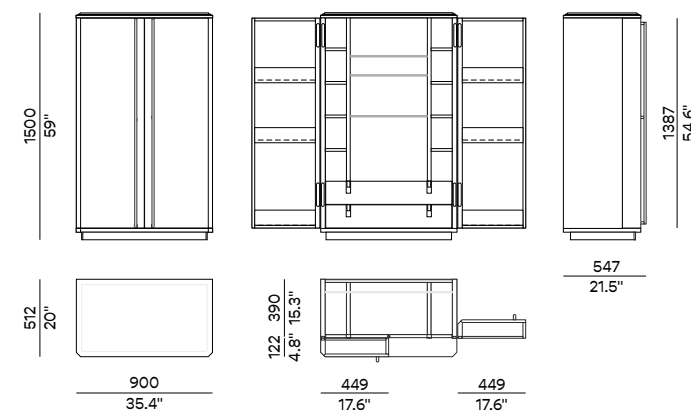

TEOMONDO

COD.BTM

MOBILE BAR/
BAR CABINET

ULTRA MOBILI

DESCRIZIONE | DESCRIPTION

Mobile Bar con struttura in legno e ante impiallacciate Eucalipto Fumé/Eucalipto Affumicato o Noce/Noce Canaletto, finitura lucida.

Specchio retro con linee orizzontali incise, profilo LED con sensore per accensione e spegnimento della luce attraverso il movimento delle ante; ripiani in vetro, 2 cassetti con fondo rivestito in pelle, tasche porta bottiglie sulle ante.

Meuble bar avec cadre en bois et portes plaquées en Eucalyptus fumé/Eucalyptus ou Noyer/Noyer fumé, finition brillante.

Miroir arrière avec lignes horizontales gravées, profilé LED avec capteur pour allumer et éteindre la lumière en déplaçant les portes ; étagères en verre, 2 tiroirs avec fond recouvert de cuir, porte-bouteilles sur les portes.

DIMENSIONI | DIMENSIONS

90x55x150h cm
L.35.4" W. 21.5" H.59"

VOLUME / VOLUME, MC 1.040
PESO / WEIGHT, KG

FINITURE | FINISHES

FINITURA INTERNI
INTERIOR FINISH
FINITION INTÉRIEURE

L0 | LACCATO OPACO

L2 | LACCATO LUCIDO