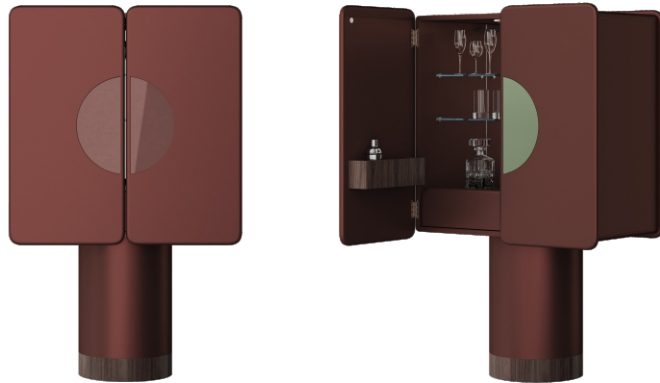

## COD.BRG

MOBILE BAR/  
BAR CABINET

### DESCRIZIONE | DESCRIPTION

Mobile Bar a due ante stondate su base cilindro. Inserti in specchio dichroico (o inserto in ceramica effetto marmo) sulle ante. Struttura laccata, finitura opaca o lucida. Cassetto interno, specchio, ripiani in vetro, tasche laterali. Illuminazione a LED con sensore, altri accessori opzionali.

Bar Cabinet with two rounded doors on cylinder base. Dichroic mirror insert (or marble effect ceramic insert) on the doors. Lacquered structure, mat or gloss finish. Internal drawer, mirror, glass shelves, side pockets. LED lighting with sensor, other accessories optionally.

Meuble bar à deux portes arrondies sur base cylindrique. Miroir dichroïque (ou insert céramique effet marbre) sur les portes. Structure laquée, finition mate ou brillante. Tiroir intérieur, miroir, étagères en verre, poches latérales. Eclairage LED avec détecteur, autres accessoires en option.