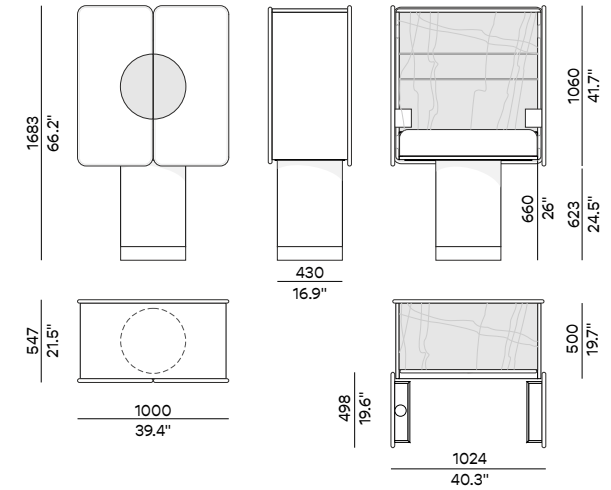

### DESCRIZIONE | DESCRIPTION

Mobile Bar a due ante stondate su base cilindro. Inserti in specchio dichroico (o inserto in ceramica effetto marmo) sulle ante. Struttura laccata, finitura opaca o lucida. Cassetto interno, specchio, ripiani in vetro, tasche laterali. Illuminazione a LED con sensore, altri accessori opzionali.

### DIMENSIONI | DIMENSIONS

100x53x168h cm  
L. 39.4" W. 21.5" H. 66.2"

VOLUME / VOLUME, MC 0.295  
PESO / WEIGHT, KG