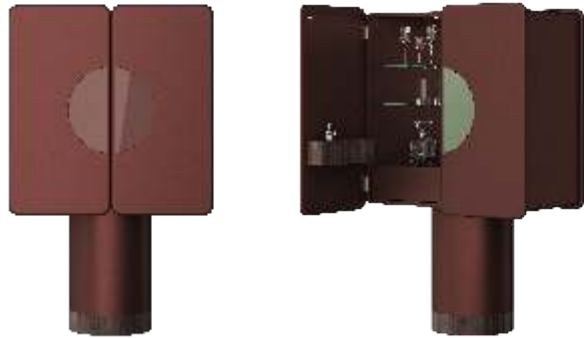

REGIS BAR CABINET

COD.BRG

MOBILE BAR/
BAR CABINET

ULTRA MOBILI

DESCRIZIONE | DESCRIPTION

Mobile Bar a due ante stondate su base cilindro. Inserti in specchio dichroico (o inserto in ceramica effetto marmo) sulle ante. Struttura laccata, finitura opaca o lucida. Cassetto interno, specchio, ripiani in vetro, tasche laterali. Illuminazione a LED con sensore, altri accessori opzionali.

Bar Cabinet with two rounded doors on cylinder base. Dichroic mirror insert (or marble effect ceramic insert) on the doors. Lacquered structure, mat or gloss finish. Internal drawer, mirror, glass shelves, side pockets. LED lighting with sensor, other accessories optionally.

Meuble bar à deux portes arrondies sur base cylindrique. Miroir dichroïque (ou insert céramique effet marbre) sur les portes. Structure laquée, finition mate ou brillante. Tiroir intérieur, miroir, étagères en verre, poches latérales. Eclairage LED avec détecteur, autres accessoires en option.