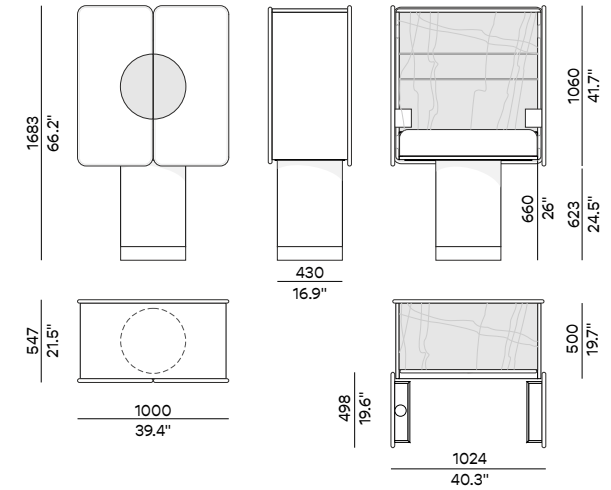

REGIS BAR CABINET

COD.BRG

MOBILE BAR/
BAR CABINET

ULTRA MOBILI

DESCRIZIONE | DESCRIPTION

Mobile Bar a due ante stondate su base cilindro. Inserti in specchio dichroico (o inserto in ceramica effetto marmo) sulle ante. Struttura laccata, finitura opaca o lucida. Cassetto interno, specchio, ripiani in vetro, tasche laterali. Illuminazione a LED con sensore, altri accessori opzionali.

Bar Cabinet with two rounded doors on cylinder base. Dichroic mirror insert (or marble effect ceramic insert) on the doors. Lacquered structure, mat or gloss finish. Internal drawer, mirror, glass shelves, side pockets. LED lighting with sensor, other accessories optionally.

Meuble bar à deux portes arrondies sur base cylindrique. Miroir dichroïque (ou insert céramique effet marbre) sur les portes. Structure laquée, finition mate ou brillante. Tiroir intérieur, miroir, étagères en verre, poches latérales. Eclairage LED avec détecteur, autres accessoires en option.

DIMENSIONI | DIMENSIONS

100x53x168h cm
L. 39.4" W. 21.5" H. 66.2"

VOLUME / VOLUME, MC 0.295
PESO / WEIGHT, KG

FINITURE | FINISHES

FINITURA DELLA STRUTTURA
STRUCTURE FINISH
FINITION DE LA STRUCTURE

FINITURA INSERTI
INSERTS FINISH
FINITION des INSERTS