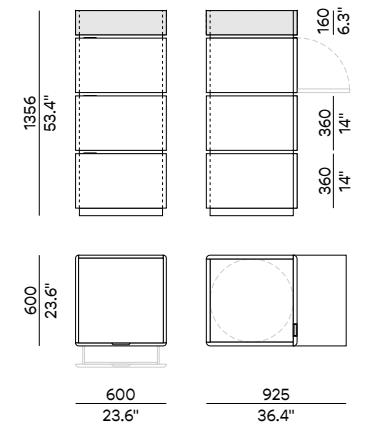

RC BAR

COD.BRC3

MOBILE BAR/
BAR CABINET

ULTRA MOBILI

DESCRIZIONE | DESCRIPTION

Mobile contenitore a colonna in Radica di Castagno con segmento in marmo con cassetto, due ante e segmento BAR con anta a ribalta, retro specchio e ripiano in vetro.

Column storage unit in Chestnut Burl (Radica di Castagno) with marble segment with drawer, two doors and BAR segment with flap door, back mirror and glass shelf.

Colonne de rangement en Châtaignier (Radica di Castagno) avec segment en marbre avec tiroir, deux portes et segment BAR avec porte à rabat, dos en miroir et étagère en verre.

DIMENSIONI | DIMENSIONS

60x60x136h cm
L.23.6" W.23.6" H.53.4"

VOLUME / VOLUME, MC 1.040
PESO / WEIGHT, KG

FINITURE | FINISHES

FINITURA DELLA STRUTTURA
STRUCTURE FINISH
FINITION DE LA STRUCTURE

RC | RADICA CASTAGNO