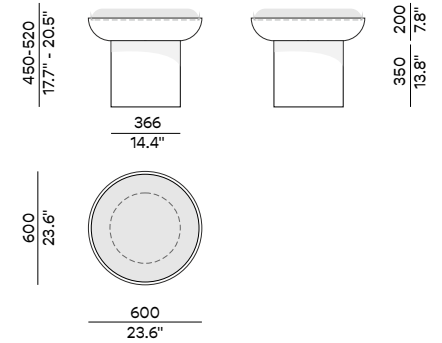

R-POUF

COD. PFR

POUF

ULTRA MOBILI

DESCRIZIONE | DESCRIPTION

Base cilindro Pouf tondo D 60 cm. Struttura laccata con cuscino imbottito sfoderabile.

Cylinder base Round pouf D 60 cm. Lacquered structure with upholstered removable cushion.

Pouf rond base cylindrique D 60 cm. Structure laquée avec housse de coussin rembourrée amovible.

DIMENSIONI | DIMENSIONS

D60x42/52h cm
D.23.6" H. 16.4"/20.5"

VOLUME / VOLUME, MC 0.230
PESO / WEIGHT, KG 23