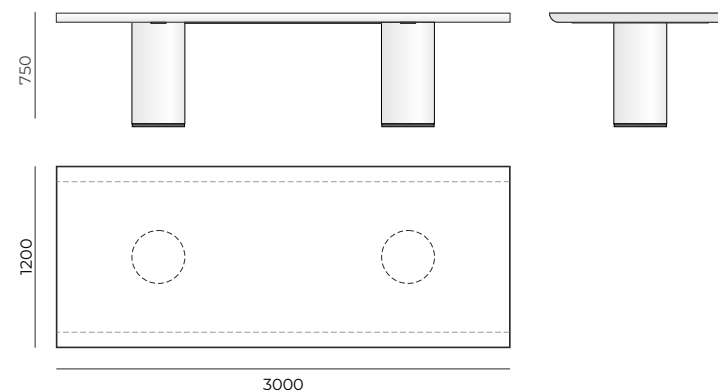

## COD. TCR

TAVOLO/  
DINING TABLE

### DESCRIZIONE | DESCRIPTION

Tavolo rettangolare con gambe a cilindro. Struttura finitura cromo, inserto top finitura extra mat (Fenix). Opzioni per inserto top: marmo, ceramica, legno.

Rectangular table with cylinder legs. Structure in chrome finish, top insert in extra matte finish (Fenix). Options for top insert: marble, ceramic, wood.

### DIMENSIONI | DIMENSIONS

D140x75h cm  
D. 55" H. 29.5"

VOLUME / VOLUME, MC 0.325  
PESO / WEIGHT, KG