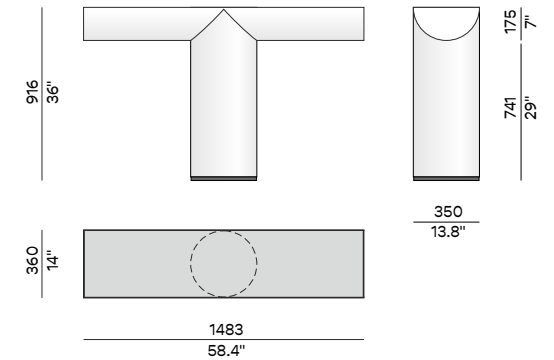

PERSEO

COD. CPR

CONSOLLE/
CONSOLE

ULTRA MOBILI

DESCRIZIONE | DESCRIPTION

Struttura in acciaio lucido, finitura completamente riflettente della console costruita da cilindri. Inserto top in marmo o ceramica.

Polished steel structure, full reflective finish of console build from cylinders. Marble or ceramic top insert.

Structure en acier poli, finition entièrement réfléchissante de la console construite à partir de cylindres. Plateau en marbre ou en céramique.

DIMENSIONI | DIMENSIONS

148x36x91,6h cm
L.58.4" W.14" H.36

VOLUME / VOLUME, MC 0.651
PESO / WEIGHT, KG 89

FINITURE | FINISHES

FINITURA DELLA STRUTTURA
STRUCTURE FINISH
FINITION DE LA STRUCTURE

FINITURA PIANA
TOP FINISH
FINITION SUPÉRIEURE