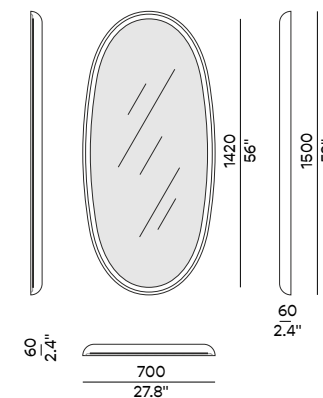

# OVAL MIRROR

COD. SER150

POUF

## DESCRIZIONE | DESCRIPTION

Specchio ovale con cornice laccata, finitura opaca o lucida. Utilizzo verticale o orizzontale.

Oval mirror in lacquered frame, mat or gloss finish. Vertical or horizontal use.

Miroir ovale avec cadre laqué, finition mate ou polie. Utilisation verticale ou horizontale.

## DIMENSIONI | DIMENSIONS

70x150h cm thickness 60 mm / 2.4"  
L.28.7" H. 59"

VOLUME / VOLUME, MC 0.205  
PESO / WEIGHT, KG 37

FINITURA DELLA STRUTTURA  
STRUCTURE FINISH  
FINITION DE LA STRUCTURE

L1 | LACCATO OPACO