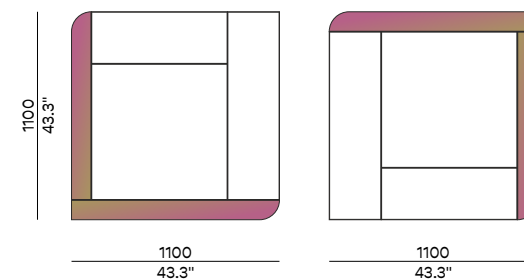

MONDRIAN

COD. SMDR110

POUF

ULTRA MOBILI