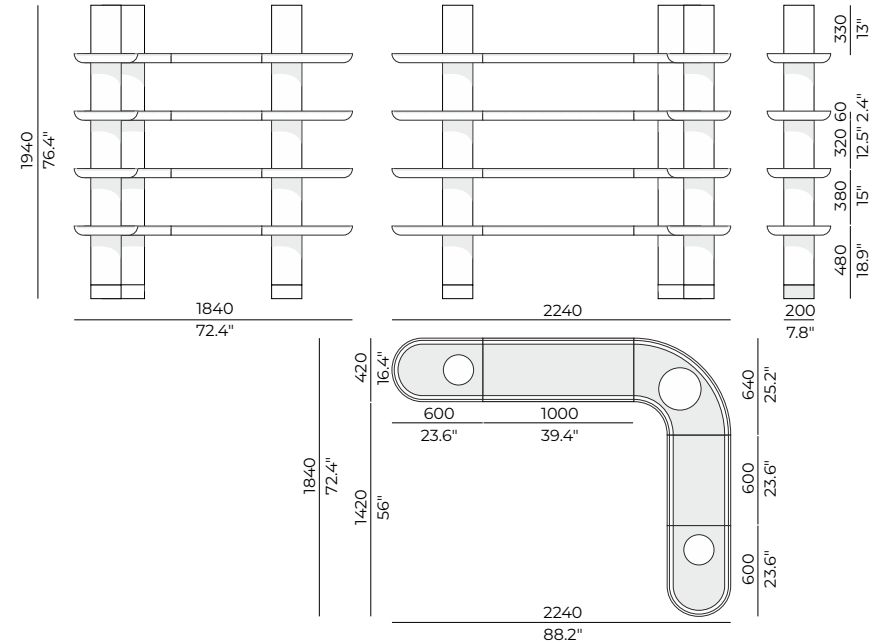

## DESCRIZIONE | DESCRIPTION

Librerie a quattro livelli e angolo arrotondato R60 cm. Presentata nella finitura laccato opaco col Greige con inserti inox satinato.

Libreria modulare con ripiani da 60 mm e colonne-cilindri. Struttura laccata, inserti in legno, ceramica o vetro laccato. Illuminazione a LED, carica batteria da incasso come opzione.

Composition of four levels bookshelves and rounded angle R60 cm. Presented in Greige mat lacquered finish with satin finish inox inserts.

Modular library with 60 mm shelves and columns. Lacquered structure, wooden, ceramic or lacquered glass inserts. LED lighting, build-in charges as an option.

## DIMENSIONI | DIMENSIONS

224x184x194h cm  
L. 88.2" W. 72.4" H. 76.4"

VOLUME / VOLUME, MC 0.571  
PESO / WEIGHT, KG 230