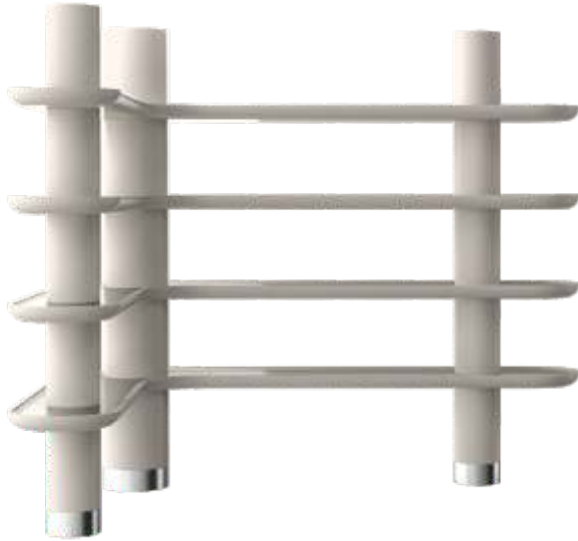

# MINA LIBRARY

**COD.MN4A60**

LIBRERIA/  
LIBRARY

## DESCRIZIONE | DESCRIPTION

Librerie a quattro livelli e angolo arrotondato R60 cm. Presentata nella finitura laccato opaco col Greige con inserti inox satinato.

Libreria modulare con ripiani da 60 mm e colonne-cilindri. Struttura laccata, inserti in legno, ceramica o vetro laccato. Illuminazione a LED, carica batteria da incasso come opzione.

Composition of four levels bookshelves and rounded angle R60 cm. Presented in Greige mat lacquered finish with satin finish inox inserts.

Modular library with 60 mm shelves and columns. Lacquered structure, wooden, ceramic or lacquered glass inserts. LED lighting, build-in charges as an option.

## DIMENSIONI | DIMENSIONS

224x184x194h cm  
L. 88.2" W. 72.4" H. 76.4"

VOLUME / VOLUME, MC 0.571  
PESO / WEIGHT, KG 230