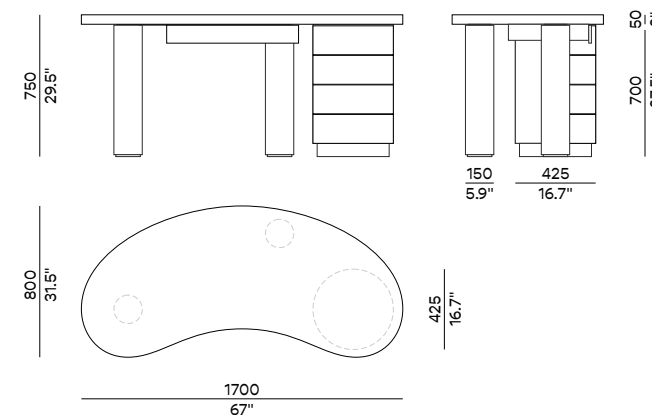

### DESCRIZIONE | DESCRIPTION

Scrivania con piano dalla forma curva, gambe a cilindro e contenitore laterale sx/dx con quattro cassetti più cassetto centrale. Finitura laccata opaca o lucida con bordo decorativo del piano in impiallacciatura NEWWOOD a grana stretta\*. Caricabatterie wireless, canale via cavo opzionale.

### DIMENSIONI | DIMENSIONS

170x80x75h cm  
L. 67" W.31.5" H.29.5"

VOLUME / VOLUME, MC 1.296  
PESO / WEIGHT, KG 89