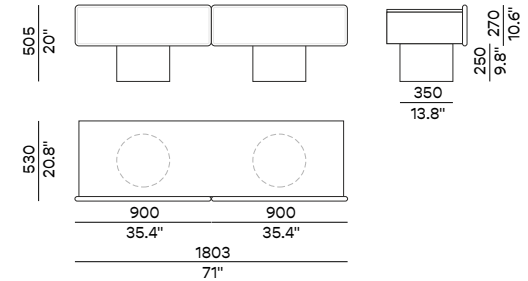

MARTE

COD. SMR2 - SMR3

CREDENZA/ CONTENITORI
SIDEBOARD / STORAGE UNITS

ULTRA MOBILI

DESCRIZIONE | DESCRIPTION

Contenitore basso con 2 o 3 cassetti e gambe rotonde. Frontali cassetti con frontale e angoli stondati. Finitura laccata opaca o lucida.

Low sideboard with 2 o 3 drawers and round legs. Rounded fronts and angles. Mat or gloss lacquer finish.

Meuble de rangement bas avec 2 ou 3 tiroirs et pieds ronds. Façades de tiroirs à coins arrondis. Finition laquée mate ou brillante.

DIMENSIONI | DIMENSIONS

270x53x51h cm
L. 106.3" W. 20.9" H. 32.5"

180x53x51h cm
L. 70.7" W. 20.9" H. 32.5"

VOLUME / VOLUME, MC 0.684/0.974
PESO / WEIGHT, KG 92 / 112

FINITURE | FINISHES

FINITURA DELLA STRUTTURA
STRUCTURE FINISH
FINITION DE LA STRUCTURE