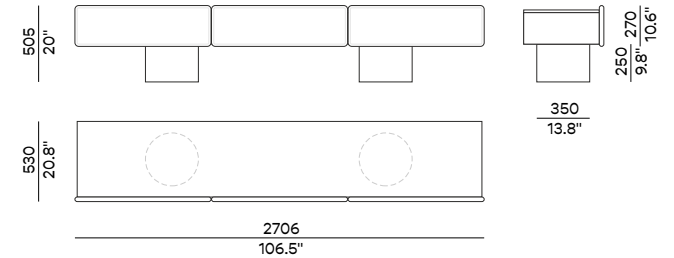

MARTE

COD. SMR2 - SMR3

CREDENZA/ CONTENITORI
SIDEBOARD / STORAGE UNITS

ULTRA MOBILI

DESCRIZIONE | DESCRIPTION

Contenitore basso con 2 o 3 cassetti e gambe rotonde. Frontali cassetti con frontale e angoli stondati. Finitura laccata opaca o lucida.

Low sideboard with 2 o 3 drawers and round legs. Rounded fronts and angles. Mat or gloss lacquer finish.

Meuble de rangement bas avec 2 ou 3 tiroirs et pieds ronds. Façades de tiroirs à coins arrondis. Finition laquée mate ou brillante.

DIMENSIONI | DIMENSIONS

270x53x51h cm
L. 106.3" W. 20.9" H. 32.5"

180x53x51h cm
L. 70.7" W. 20.9" H. 32.5"

VOLUME / VOLUME, MC 0.684/0.974
PESO / WEIGHT, KG 92 / 112

FINITURE | FINISHES

FINITURA DELLA STRUTTURA
STRUCTURE FINISH
FINITION DE LA STRUCTURE