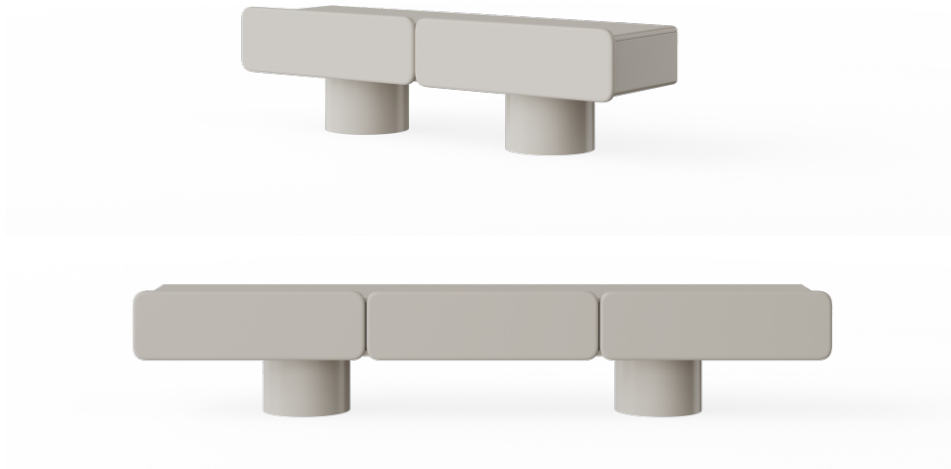

MARTE

COD. SMR2 - SMR3

CREDENZA/ CONTENITORI
SIDEBOARD / STORAGE UNITS

ULTRA MOBILI

DESCRIZIONE | DESCRIPTION

Contenitore basso con 2 o 3 cassetti e gambe rotonde. Frontali cassetti con frontale e angoli stondati. Finitura laccata opaca o lucida.

Low sideboard with 2 o 3 drawers and round legs. Rounded fronts and angles. Mat or gloss lacquer finish.

Meuble de rangement bas avec 2 ou 3 tiroirs et pieds ronds. Façades de tiroirs à coins arrondis. Finition laquée mate ou brillante.

DIMENSIONI | DIMENSIONS

270x53x51h cm
L. 106.3" W. 20.9" H. 32.5"

180x53x51h cm
L. 70.7" W. 20.9" H. 32.5"

VOLUME / VOLUME, MC 0.684/0.974
PESO / WEIGHT, KG 92 / 112

FINITURE | FINISHES

FINITURA DELLA STRUTTURA
STRUCTURE FINISH
FINITION DE LA STRUCTURE