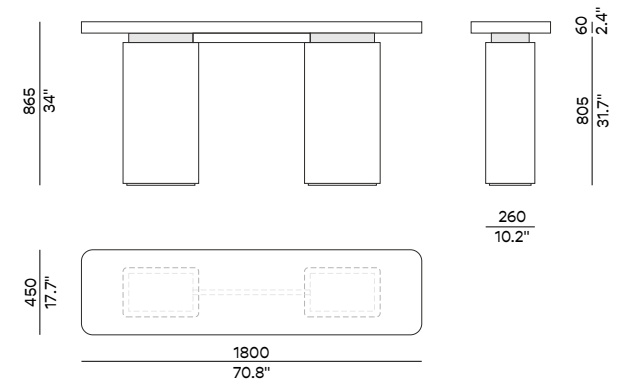

INES CONSOLE

COD. CIN

CONSOLLE/
CONSOLE

ULTRA MOBILI

DESCRIZIONE | DESCRIPTION

Consolle impiallacciata in ciliegio americano. Opzione con piano in radica. Opzione finitura completa radica.

Console with American cherry veneer. Option with Radica/ Burl top. Option full Radica/ Burl finish.

Console en placage de cerisier américain. Option avec plateau Radica/ Burl. Option finition complète Radica/ Burl.

DIMENSIONI | DIMENSIONS

180x45x86,5h cm
L. 70.8" W.17.7" H.34"

VOLUME / VOLUME, MC 0.899
PESO / WEIGHT, KG 52