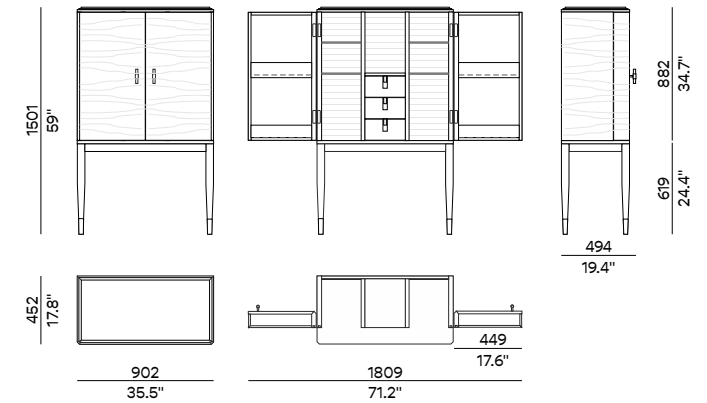

GBAR

COD.BGNC

MOBILE BAR/
BAR CABINET

ULTRA MOBILI

DESCRIZIONE | DESCRIPTION

Mobile Bar con struttura in legno in Noce Canaletto / noce canaletto e gambe, top e interni laccati opachi.

Wooden structure Bar Cabinet in Walnut Canaletto / noce canaletto and mat lacquered legs, top and interior.

Meuble bar avec cadre en bois en noyer Canaletto/hoyer et pieds, dessus et intérieur laqués mat.

Specchio inciso, illuminazione LED, tre cassetti, ripiani in vetro extrachiaro; ante con tasche per bottiglie.

DIMENSIONI | DIMENSIONS

90x50x150h cm
L.35.5" W.18" H.59"

VOLUME / VOLUME, MC 1.040
PESO / WEIGHT, KG

FINITURE | FINISHES

FINITURA INTERNI
INTERIOR FINISH
FINITION INTÉRIEURE

L0 | LACCATO OPACO

L2 | LACCATO LUCIDO