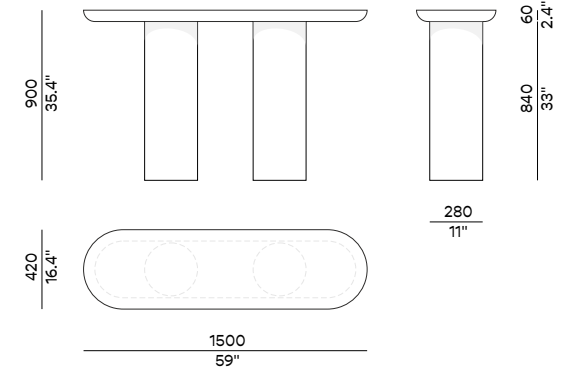

## DESCRIZIONE | DESCRIPTION

Console con struttura laccata con top a bordi arrotondati e basi a cilindro.  
Opzione laccata o impiallacciata per il piano.

Lacquered structure console with rounded edges top and cylinder bases.  
Lacquer or veneer option for top.

## DIMENSIONI | DIMENSIONS

150x42x90h cm  
L. 59" W.16.4" H.35.4"

VOLUME / VOLUME, MC 0.620  
PESO / WEIGHT, KG 55