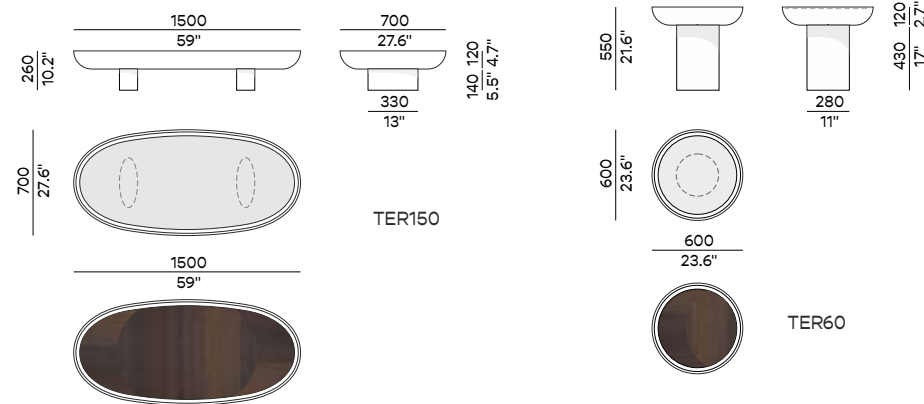

ERACLE

COD. TER150 - TER100 - TER60

TAVOLINO/
SMALL TABLE

ULTRA MOBILI

DESCRIZIONE | DESCRIPTION

Tavolino occasionale ovale e tavolini rotondi con bordi sagomati e arrotondati e inserti top in legno, marmo, ceramica o specchio. Struttura laccata in finitura opaca o lucida per le nostre opzioni.

Occasional oval and round side table and central tables with shaped rounded edges and top insert in wood, marble, ceramic or mirror. Lacquered structure in mat or gloss finish for our options.

Tables d'appoint ovales et petites tables rondes avec des bords façonnés et arrondis et des plateaux en bois, marbre, céramique ou miroir. Structure laquée en finition mate ou brillante pour nos options.

Inserti top in Noce Canaletto, marmo naturale o ceramica.

Top insert in Black Walnut (Noce Canaletto), natural marble or ceramic.

Plateaux en noyer Canaletto, marbre naturel ou céramique.

DIMENSIONI | DIMENSIONS

150x70x26h cm
L. 59" W. 27,6" H. 10.2"

D100 x 21h cm
D. 39.4" H. 8.3"

D60 x 55h cm
D. 23.6" H. 21.6"

FINITURE | FINISHES

FINITURA DELLA STRUTTURA
STRUCTURE FINISH
FINITION DE LA STRUCTURE

L0 | LACCATO OPACO