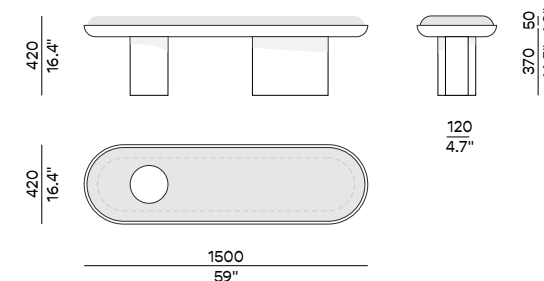

DIANA

COD. PDN

PANCA/
BENCH

ULTRA MOBILI

DESCRIZIONE | DESCRIPTION

Panca con inserto decorativo in marmo o legno D200. Struttura laccata. A richiesta struttura in legno.

Bench with decorative marble or wooden insert D200. Lacquered structure. On demand wooden structure.

Banc avec insert décoratif en marbre ou en bois D200. Structure laquée. Structure en bois sur demande.

DIMENSIONI | DIMENSIONS

150x42x42h cm
L.59" W.16.4" H.16.4"

VOLUME / VOLUME, MC 0.620
PESO / WEIGHT, KG 55