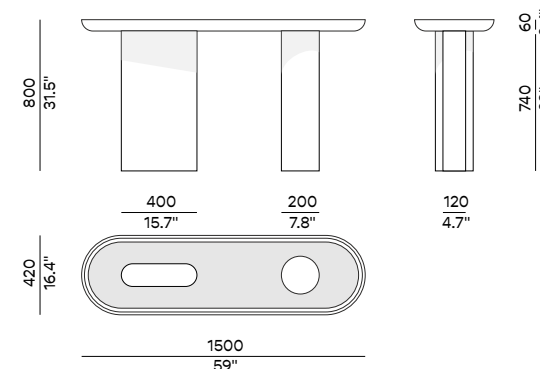

CRETA

COD. CCRL

CONSOLLE/
CONSOLE

ULTRA MOBILI