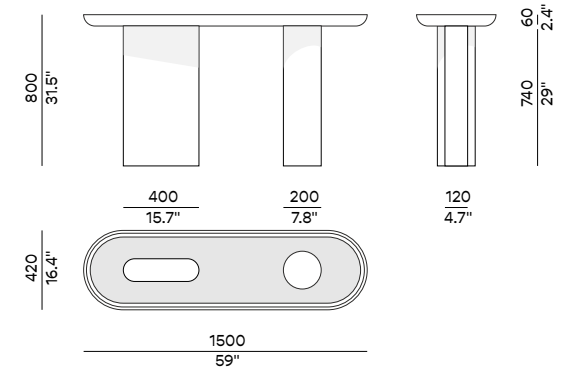

CRETA NOCE

COD. CCRN

CONSOLLE/
CONSOLE

ULTRA MOBILI

DESCRIZIONE | DESCRIPTION

Consolle ovale Creta in Noce Canaletto con inserto in marmo nel piano sagomato con inseriti elementi in Noce Canaletto. Realizzato con marmo Bianco Arabascato.

Oval console Creta in Walnut Canaletto (Noce Canaletto) with marble insert into the shaped top with inserted elements of Walnut Canaletto. Realized with Bianco Arabascato marble.

Table console ovale Creta en noyer Canaletto avec insertion de marbre dans le plateau façonné. Réalisée en marbre blanc Arabascato.

DIMENSIONI | DIMENSIONS

150 x 42 x 80h cm
L. 59" W. 16.4"H. 31.5"

VOLUME / VOLUME, MC 0.620
PESO / WEIGHT, KG 55

FINITURE | FINISHES

FINITURA DELLA STRUTTURA
STRUCTURE FINISH
FINITION DE LA STRUCTURE

NC | NOCE CANALETTO