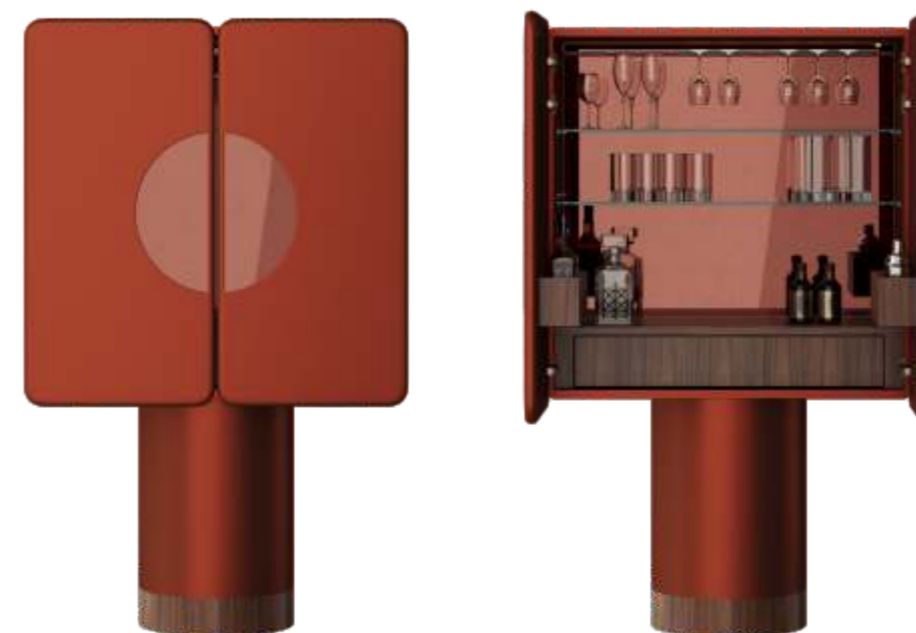

GRANDE!

MOBILE BAR / BAR CABINET / MEUBLE-BAR

GRANDE!

METAL EFFECT LACQUER WITH DICHOIC MIRROR INSERT / LACCATO OPACO EFFETTO METALLO CON INSERTO SPECCHIO DICROICO / LAQUE EFFET MÉTAL AVEC INSERT MIROIR

GRANDE!

BAR CABINET

Mobile Bar a due ante con gamba cilindro. Cassetto interno, specchio, ripiani in vetro, tasche laterali. Illuminazione a LED opzionale.

Bar Cabinet with two doors and leg-cylinder. Internal drawer, mirror, glass shelves, side pockets. LED lighting and accessories optionally.

Armoire de bar à deux portes avec pied cylindrique. Tiroir interne, miroir, étagères en verre, poches latérales. Éclairage LED en option.

GRANDE!

MOBILE BAR / BAR CABINET / MEUBLE-BAR

COD.GRDBAR

FINITURE | FINISHES

DC | DICHROIC MIRROR

FINITURA PIEDI
FEET FINISH
FINITION des PIEDS

NC | NOCE CANALETTO

BB | BRUSHED BRASS

DESCRIZIONE
DESCRIPTION
LA DESCRIPTION

Mobile Bar a due ante con gamba cilindro.
Cassetto interno, specchio, ripiani in vetro, tasche laterali. Illuminazione a LED opzionale.
Finitura laccato opaco con inserti anta in specchio dichroico o ceramica.