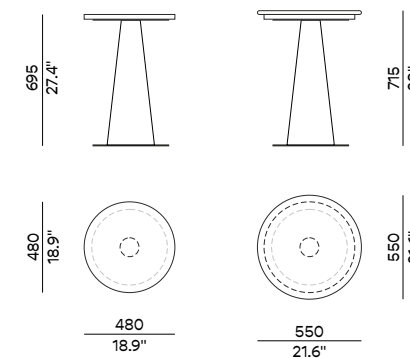

### DESCRIZIONE | DESCRIPTION

Tavolo rotondo su base a cono. Struttura interamente laccata, finitura opaca o lucida. Opzione con piano decorativo in marmo, legno o ceramica.

Round table on cone base. Full lacquered structure, mat or gloss finish. Option with decorative top in marble, wood or ceramic.

### DIMENSIONI | DIMENSIONS

D48 x 69,5h cm  
D18.9" H. 27.4"

D55 x 71,5h cm  
D. 21.6" H. 28"