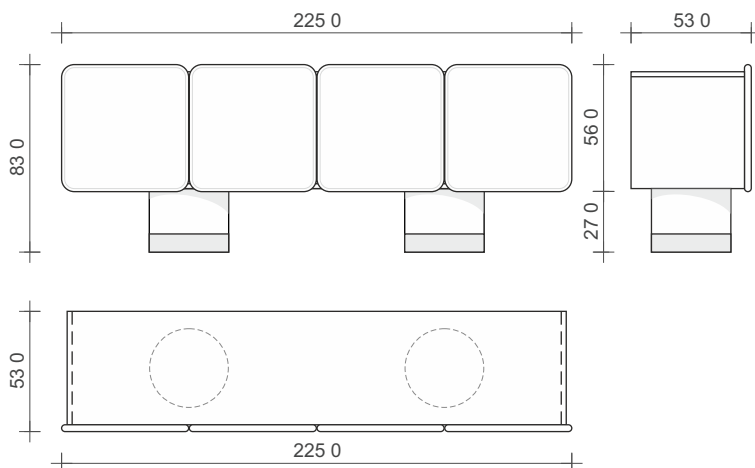

COD. 08GRD01

CONTENITORI /
STORAGE UNITS

DESCRIZIONE | DESCRIPTION

Credenza a 4 ante scultoree in Noce Canaletto particolare largo. Cerniere a chiusura ammortizzata. Cassetto interno e ripiani. Piedi in marmo.

4 sculptural doors sideboard in Black Walnut / Noce Canaletto particular wide veneer and massive. Soft-closing hinges. Internal drawer and shelves. Marble feet.

DIMENSIONI | DIMENSIONS

225x53x83h cm
88 ½"x20 ¾"x32 ½"h

VOLUME / VOLUME, MC 1.149
PESO / WEIGHT, KG

COD. 08GRD01

FINITURA | FINISH

NC | NOCE CANALETTO

BC | BIANCO CARRARA